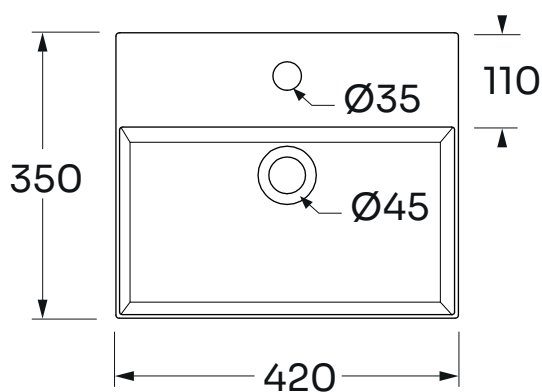

# LAVABO®

Varenr.:  
121037032

VVS-nr.:  
622761015

Materiale:	Porcelæn
Farve:	Cocoa
Overflade:	Glaseret, mat
Glaseret bagside:	Nej
Monteringsmulighed:	På bord Væghængt
Hanehul:	Ja
Overløb:	Nej
Bundventil medfølger:	Nej
Vægt:	11 kg

Anbefalede mål