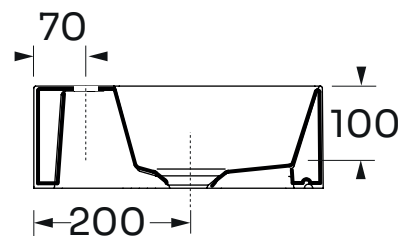

# LAVABO®

Varenr.:  
121037032

VVS-nr.:  
622761015

Materiale:	Porcelæn
Farve:	Cocoa
Overflade:	Glaseret, mat
Glaseret bagside:	Nej
Monteringsmulighed:	På bord Væghængt
Hanehul:	Ja
Overløb:	Nej
Bundventil medfølger:	Nej
Vægt:	11 kg

Anbefalede mål