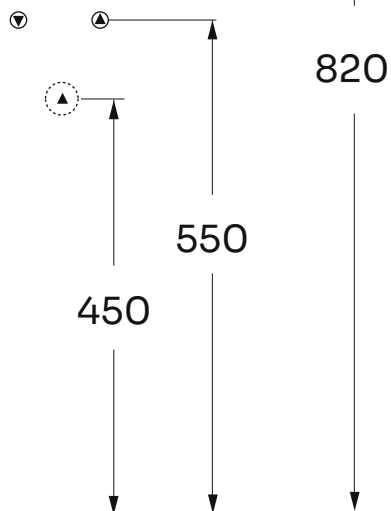

# Elegance SQ 42 håndvask

# LAVABO®

Varenr.:  
121037032

VVS-nr.:  
622761015

Materiale:	Porcelæn
Farve:	Cocoa
Overflade:	Glaseret, mat
Glaseret bagside:	Nej
Monteringsmulighed:	På bord Væghængt
Hanehul:	Ja
Overløb:	Nej
Bundventil medfølger:	Nej
Vægt:	11 kg

Anbefalede mål