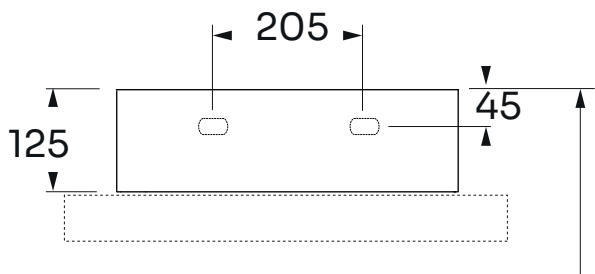

# LAVABO®

Varenr.:  
121037032

VVS-nr.:  
622761015

Materiale:	Porcelæn
Farve:	Cocoa
Overflade:	Glaseret, mat
Glaseret bagside:	Nej
Monteringsmulighed:	På bord Væghængt
Hanehul:	Ja
Overløb:	Nej
Bundventil medfølger:	Nej
Vægt:	11 kg

Anbefalede mål