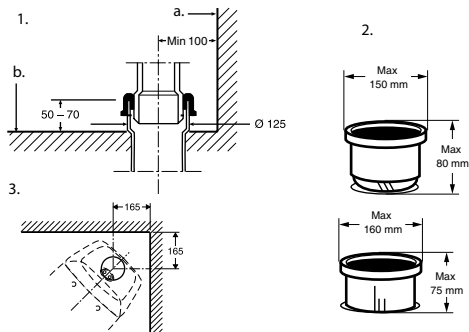

Ifö Sign toilet 6860 lukket S-lås

Toilet med hel cisternekappe for nemmere rengøring og fri for kondens. Fresh WC (hygienisk doseringsløsning i skylleknappen) som standard, hvilket giver duft og nemmere rengøring. Toiletet fremstilles med huller til skrue蒙tering. Leveres med blankforkromet trykknop og 4/2 liter dobbeltskyl. Indstillelig fra 4 - 6 liter. Skålhøjde 42 cm, uden toiletsæde. Indbygget S-lås. Ifö Sign toiletet leveres som standard med Ifös specielle rengøringsvenlige Ifö Clean glasur.

I leveringen indgår:

1 stk. klosettilslutning Ifö nr. 96525 Monteringssæt Ifö nr. Z98385 bestående af: 4 stk rustfrie skruer. Dækplade til afløb. Montering- drift- og vedligeholdelsesvejledning. Skruehætter til skruer og til limning

Produkt	Ifö nr	VVS nr
Ifö Sign toilet 6860 - Pris: spørg forhandler	686000031	60 1021 200

* Med stopventil.

c/c afstand mellem sædebolteholderne 155 mm

6860, skjult S-lås

Typegodkendt til stor- og lille skyl. Skyllermængden er indstillelig fra 4 til 6 liter for stor skyl og 2 til 4 for lille skyl. Ved levering fra fabrik er skyllermængden indstillet til 4 og 2 liter.

Måltolerance +/- 2%

Tilvalg:

Fresh WC sticks Ocean Ifö nr:94690
VVS:617997205, Fresh WC sticks
Lime Ifö nr:94691 VVS:617997105

1. Montering vinkelret mod gulv: a. Færdig væg b. Færdig gulv