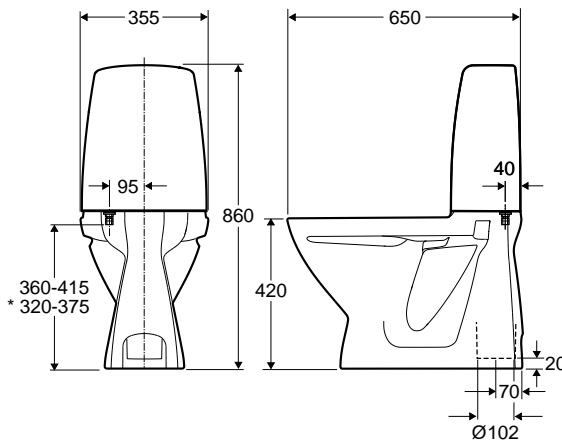

Ifö Sign toilet 6860 lukket S-lås

Toilet med hel cisternekappe for nemmere rengøring og fri for kondens. Fresh WC (hygienisk doseringsløsning i skylleknappen) som standard, hvilket giver duft og nemmere rengøring. Toiletet fremstilles med huller til skrue蒙tering. Leveres med blankforkromet trykknop og 4/2 liter dobbeltskyl. Indstillelig fra 4 - 6 liter. Skålhøjde 42 cm, uden toiletsæde. Indbygget S-lås. Ifö Sign toiletet leveres som standard med Ifös specielle rengøringsvenlige Ifö Clean glasur.

I leveringen indgår:

1 stk. klosettilslutning Ifö nr. 96525 Monteringssæt Ifö nr. Z98385 bestående af: 4 stk rustfrie skruer. Dækplade til afløb. Montering- drift- og vedligeholdelsesvejledning. Skruehætter til skruer og til limning

Produkt	Ifö nr	VVS nr
Ifö Sign toilet 6860 - Pris: spørg forhandler	686000031	60 1021 200

* Med stopventil.

c/c afstand mellem sædebolteholderne 155 mm

6860, skjult S-lås

Typegodkendt til stor- og lille skyl. Skyllermængden er indstillelig fra 4 til 6 liter for stor skyl og 2 til 4 for lille skyl. Ved levering fra fabrik er skyllermængden indstillet til 4 og 2 liter.

Måltolerance +/- 2%

Tilvalg:

Fresh WC sticks Ocean Ifö nr:94690
VVS:617997205, Fresh WC sticks
Lime Ifö nr:94691 VVS:617997105

1. Montering vinkelret mod gulv: a. Færdig væg b. Færdig gulv