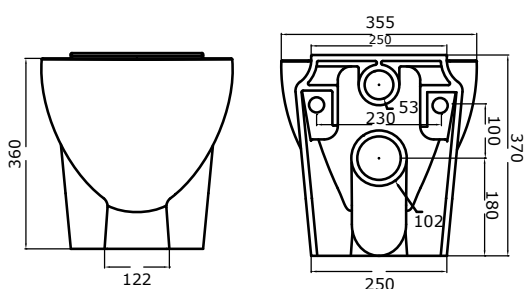

wc vægmonteret

westerbergs motion wall

Et moderne vægtoilet af højeste kvalitet. Designet af Venkat Tirunagaru, som er en verdens førende porcelænsdesignere.

Størrelse: H:371 B: 355 D:565 mm.

Varenr.

20030024 motion wall væghængt wc inkl. toiletsæde