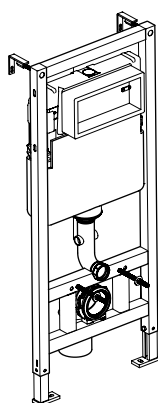

wc vægmonteret

westerbergs motion wall

Et moderne vægtoilet af højeste kvalitet. Designet af Venkat Tirunagaru, som er en verdens førende porcelænsdesignere.

Størrelse: H:371 B: 355 D:565 mm.

Varenr.

20030024 motion wall væghængt wc inkl. toiletsæde

20030027 motion wall toilet med skyllesystem, skylleknop hvid og soft close toiletsæde.

20030028 motion wall toilet med skyllesystem, skylleknop krom og soft close toiletsæde.

20030010 design soft close toiletsæde, hvid