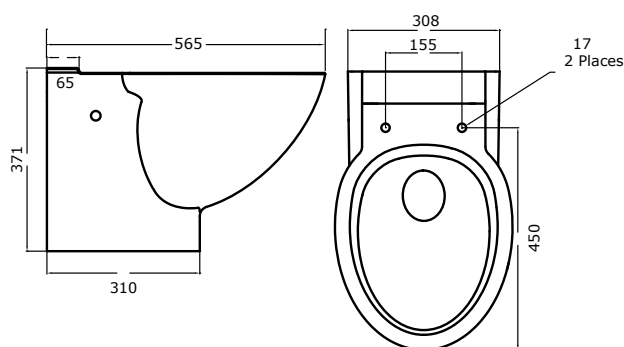

wc vægmonteret

westerbergs motion wall

Et moderne vægtoilet af højeste kvalitet. Designet af Venkat Tirunagaru, som er en verdens førende porcelænsdesignere.

Størrelse: H:371 B: 355 D:565 mm.

Varenr.

20030024 motion wall væghængt wc inkl. toiletsæde

20030027 motion wall toilet med skyllesystem, skylleknop hvid og soft close toiletsæde.

20030028 motion wall toilet med skyllesystem, skylleknop krom og soft close toiletsæde.

20030010 design soft close toiletsæde, hvid