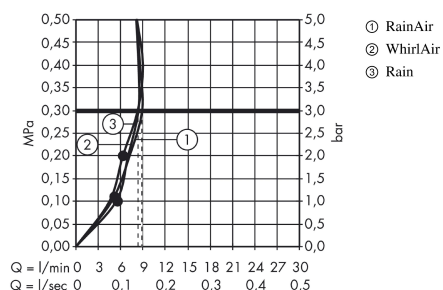

Raindance Select S

Brusersæt 120 3jet EcoSmart 9 l/min med bruserstang 65 cm og sæbeskål

Overflader : krom Art.Nr.: 26632000

Beskrivelse

Kendetegn

- består af: håndbruser, bruserstang, bruserslange, glider, sæbeskål
- stråletype: WhirlAir, Rain, RainAir
- vælg stråletype komfortabelt med tryk på Select-knap
- bruserstørrelse: 125 mm
- kugleled der modvirker fordrejning af bruserslangen
- holderens vinkel kan justeres med 90°, kan svinge og justeres i højde
- maksimal gennemstrømsmængde ved 3 bar: 9 l/min
- forkromede vægbeslag af kunststof

Teknologi

Produktbillede

Måltegning

Gennemløbsdiagram

Værdierne for forbruget blev målt praksisorienteret og med de tilsvarende armaturer (termostat/blander/indbygget ventil).

Værdierne for forbruget blev målt praksisorienteret og med de tilsvarende armaturer (termostat/blander/indbygget ventil).