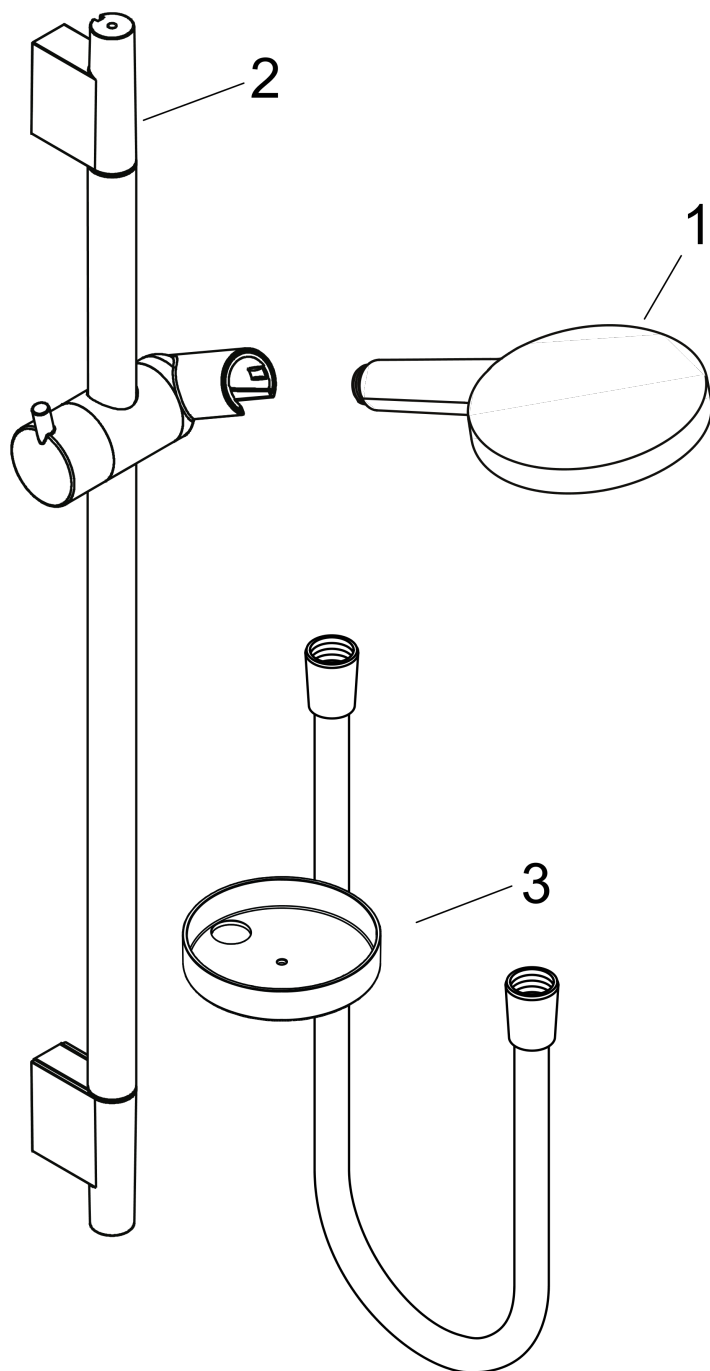

Raindance Select S

Brusersæt 120 3jet EcoSmart 9 l/min med bruserstang 65 cm og sæbeskål

Overflader : krom Art.Nr.: 26632000

Beskrivelse

Kendetegn

- består af: håndbruser, bruserstang, bruserslange, glider, sæbeskål
- stråletype: WhirlAir, Rain, RainAir
- vælg stråletype komfortabelt med tryk på Select-knap
- bruserstørrelse: 125 mm
- kugleled der modvirker fordrejning af bruserslangen
- holderens vinkel kan justeres med 90°, kan svinge og justeres i højde
- maksimal gennemstrømsmængde ved 3 bar: 9 l/min
- forkromede vægbeslag af kunststof

Raindance Select S

Brusersæt 120 3jet EcoSmart 9 l/min med bruserstang 65 cm og sæbeskål

Overflader : krom Art.Nr.: 26632000

Monteringseksempel

Raindance Select S

Brusersæt 120 3jet EcoSmart 9 l/min med bruserstang 65 cm og sæbeskål

Overflader : krom Art.Nr.: 26632000

Sprængskitse

Konstruktionsår: >06/13

Raindance Select S

Brusersæt 120 3jet EcoSmart 9 l/min med bruserstang 65 cm og sæbeskål

Overflader : krom Art.Nr.: 26632000

Reservedelsliste

Konstruktionsår: >06/13

Pos.	Beskrivelse	Art.Nr.	PC	PU
1	Håndbruser	26531000	98	1
2	Bruserstang kpl.	28632000	98	1
3	Hylde Casetta'S	28679000	98	1