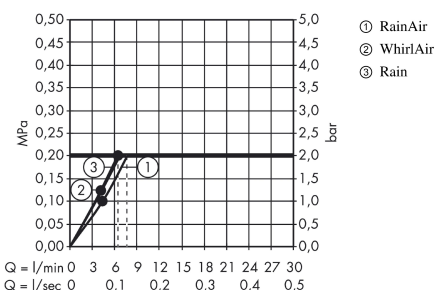

Raindance Select S

Brusersæt 120 3jet EcoSmart 9 l/min med bruserstang 65 cm og sæbeskål

Overflader : krom Art.Nr.: 26632000

Beskrivelse

Kendetegn

- består af: håndbruser, bruserstang, bruserslange, glider, sæbeskål
- stråletype: WhirlAir, Rain, RainAir
- vælg stråletype komfortabelt med tryk på Select-knap
- bruserstørrelse: 125 mm
- kugleled der modvirker fordrejning af bruserslangen
- holderens vinkel kan justeres med 90°, kan svinge og justeres i højde
- maksimal gennemstrømsmængde ved 3 bar: 9 l/min
- forkromede vægbeslag af kunststof

Teknologi

Produktbillede

Måltegning

Gennemløbsdiagram

Værdierne for forbruget blev målt praksisorienteret og med de tilsvarende armaturer (termostat/blander/indbygget ventil).

Værdierne for forbruget blev målt praksisorienteret og med de tilsvarende armaturer (termostat/blander/indbygget ventil).