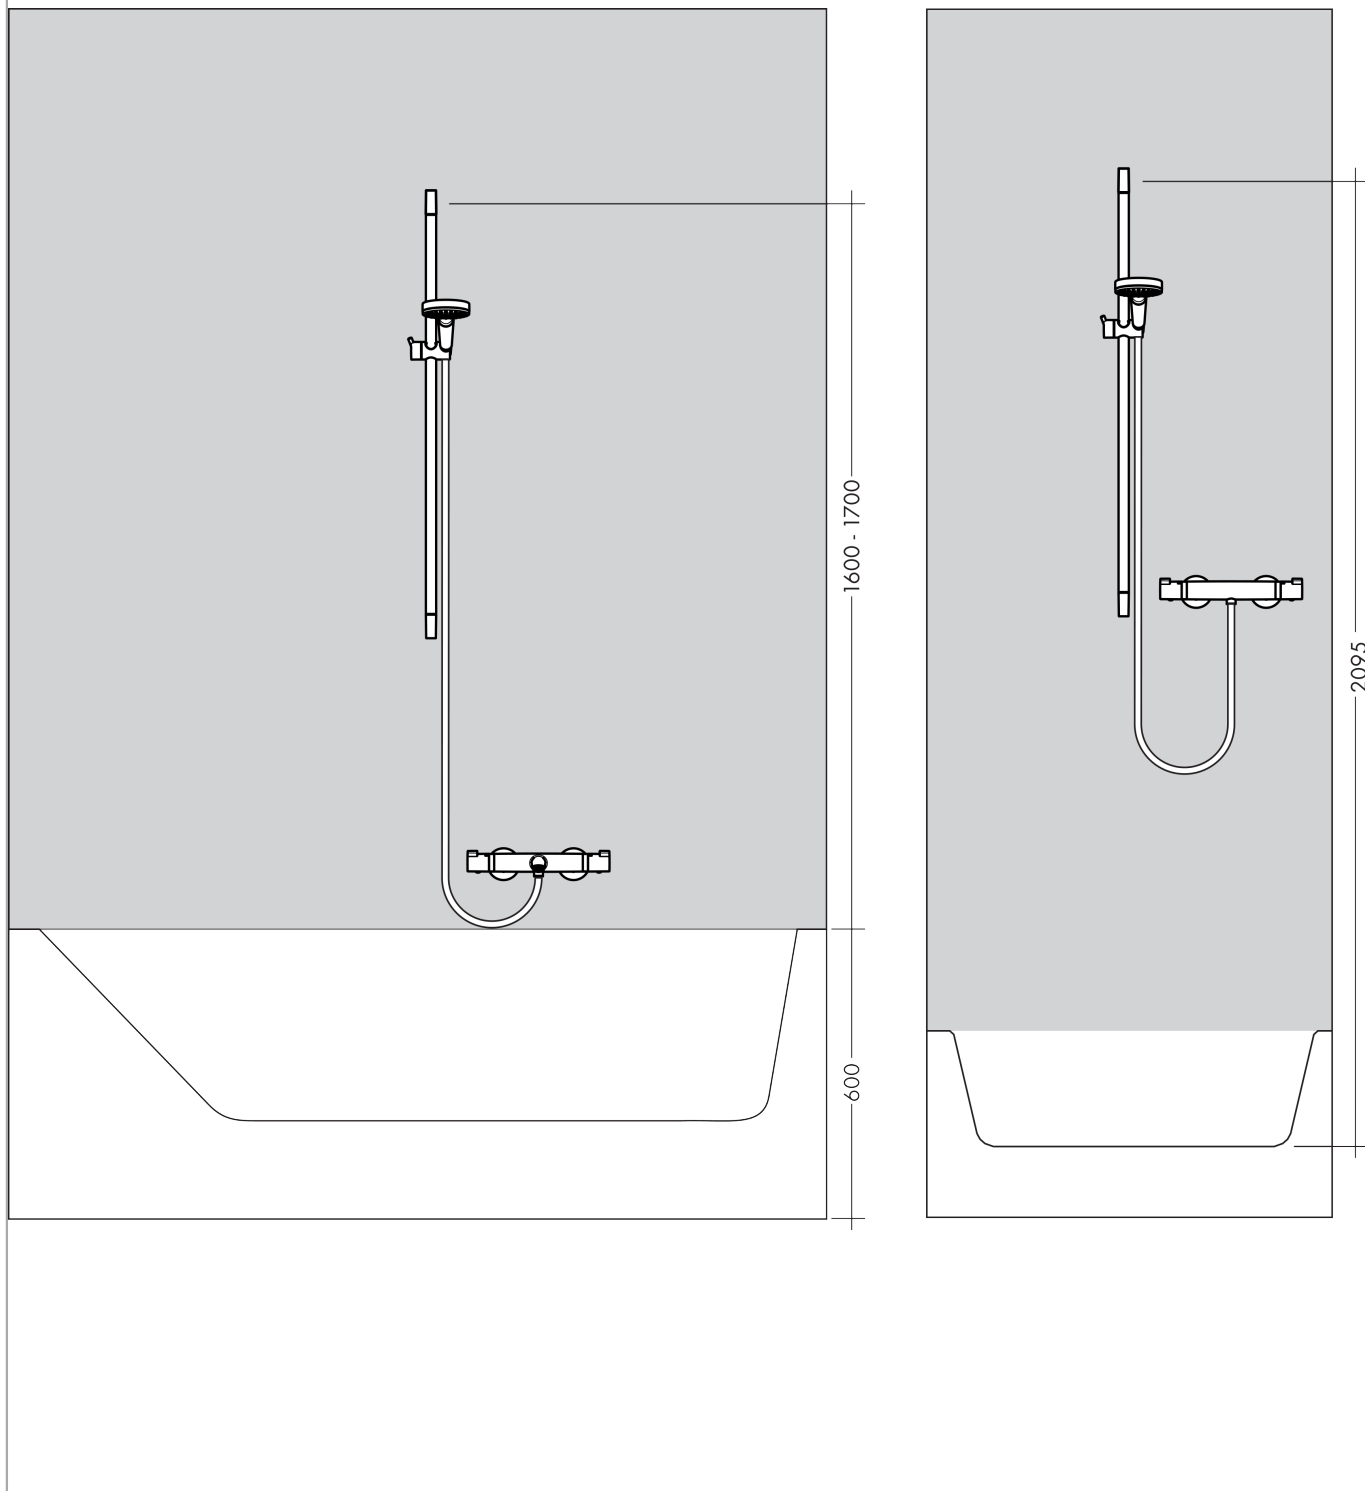

Raindance Select S

Brusersæt 120 3jet EcoSmart 9 l/min med bruserstang 65 cm og sæbeskål

Overflader : krom Art.Nr.: 26632000

Beskrivelse

Kendetegn

- består af: håndbruser, bruserstang, bruserslange, glider, sæbeskål
- stråletype: WhirlAir, Rain, RainAir
- vælg stråletype komfortabelt med tryk på Select-knap
- bruserstørrelse: 125 mm
- kugleled der modvirker fordrejning af bruserslangen
- holderens vinkel kan justeres med 90°, kan svinge og justeres i højde
- maksimal gennemstrømsmængde ved 3 bar: 9 l/min
- forkromede vægbeslag af kunststof

Teknologi

Produktbillede

Måltegning

Gennemløbsdiagram

Værdierne for forbruget blev målt praksisorienteret og med de tilsvarende armaturer (termostat/blander/indbygget ventil).

Værdierne for forbruget blev målt praksisorienteret og med de tilsvarende armaturer (termostat/blander/indbygget ventil).

Raindance Select S

Brusersæt 120 3jet EcoSmart 9 l/min med bruserstang 65 cm og sæbeskål

Overflader : krom Art.Nr.: 26632000

Monteringseksempel

Raindance Select S

Brusersæt 120 3jet EcoSmart 9 l/min med bruserstang 65 cm og sæbeskål

Overflader : krom Art.Nr.: 26632000

Sprængskitse

Konstruktionsår: >06/13

Raindance Select S

Brusersæt 120 3jet EcoSmart 9 l/min med bruserstang 65 cm og sæbeskål

Overflader : krom Art.Nr.: 26632000

Reservedelsliste