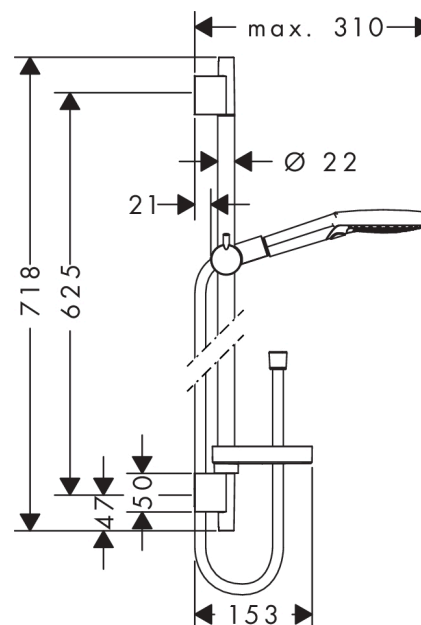

Raindance Select S

Brusersæt 120 3jet EcoSmart 9 l/min med bruserstang 65 cm og sæbeskål

Overflader : krom Art.Nr.: 26632000

Beskrivelse

Kendetegn

- består af: håndbruser, bruserstang, bruserslange, glider, sæbeskål
- stråletype: WhirlAir, Rain, RainAir
- vælg stråletype komfortabelt med tryk på Select-knap
- bruserstørrelse: 125 mm
- kugleled der modvirker fordrejning af bruserslangen
- holderens vinkel kan justeres med 90°, kan svinge og justeres i højde
- maksimal gennemstrømsmængde ved 3 bar: 9 l/min
- forkromede vægbeslag af kunststof

Teknologi

Produktbillede

Måltegning

Gennemløbsdiagram

Værdierne for forbruget blev målt praksisorienteret og med de tilsvarende armaturer (termostat/blander/indbygget ventil).

Værdierne for forbruget blev målt praksisorienteret og med de tilsvarende armaturer (termostat/blander/indbygget ventil).

Raindance Select S

Brusersæt 120 3jet EcoSmart 9 l/min med bruserstang 65 cm og sæbeskål

Overflader : krom Art.Nr.: 26632000

Monteringseksempel

Raindance Select S

Brusersæt 120 3jet EcoSmart 9 l/min med bruserstang 65 cm og sæbeskål

Konstruktionsår: >06/13

Pos.	Beskrivelse	Art.Nr.	PC	PU
1	Håndbruser	26531000	98	1
2	Bruserstang kpl.	28632000	98	1
3	Hylde Casetta'S	28679000	98	1