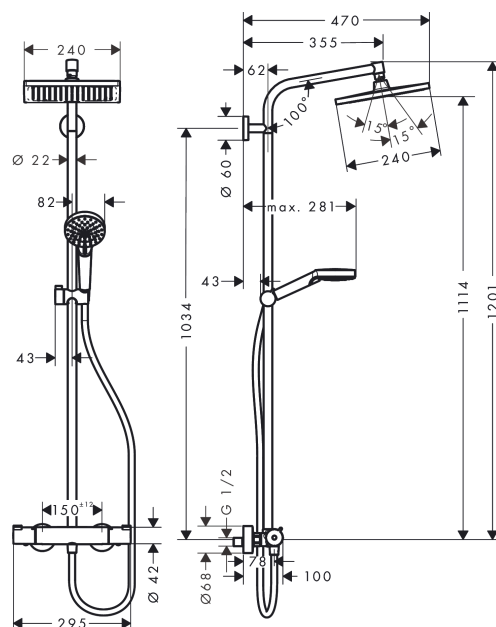

**Crometta E**  
**Showerpipe 240 1jet EcoSmart 9 l/min med termostat**  
 Overflader : krom Art.Nr.: 27281000

### Kendetegn

- består af: hovedbruser, håndbruser, brusetermostat, bruserslange, glider
- maksimal gennemstrømsmængde ved 3 bar: 9 l/min
- bruserslangerens vinkel kan justeres med 45°
- hovedbruser Crometta E 240
- bruserslængde: 240 x 240 mm
- hovedbruser justerbar i vinkel
- stråletype: Rain
- forkromet stråleskive
- brusearmlængde: 350 mm
- termostat Ecostat 1001 CL
- sikkerhedsspærre ved 40°C
- justerbar varmtvandsbegrænsning
- betjening med drejeregreb
- monteringsstype: frembygget installation
- tilslutningsstørrelse DN15
- tilslutningsgevind G 1/2
- stikmål 150 mm ± 12 mm
- højdejusterbar håndbruser
- stigerør kan afkortes
- længere stigerør kan bestilles
- ACS 18 ACC NY 144, valide jusqu'au 23.04.2023

## Måltegning

**Crometta E**  
**Showerpipe 240 1jet EcoSmart 9 l/min med termostat**  
Overflader : krom Art.Nr.: 27281000

## Gennemløbsdiagram

**Crometta E**  
**Showerpipe 240 1jet EcoSmart 9 l/min med termostat**  
 Overflader : krom Art.Nr.: 27281000