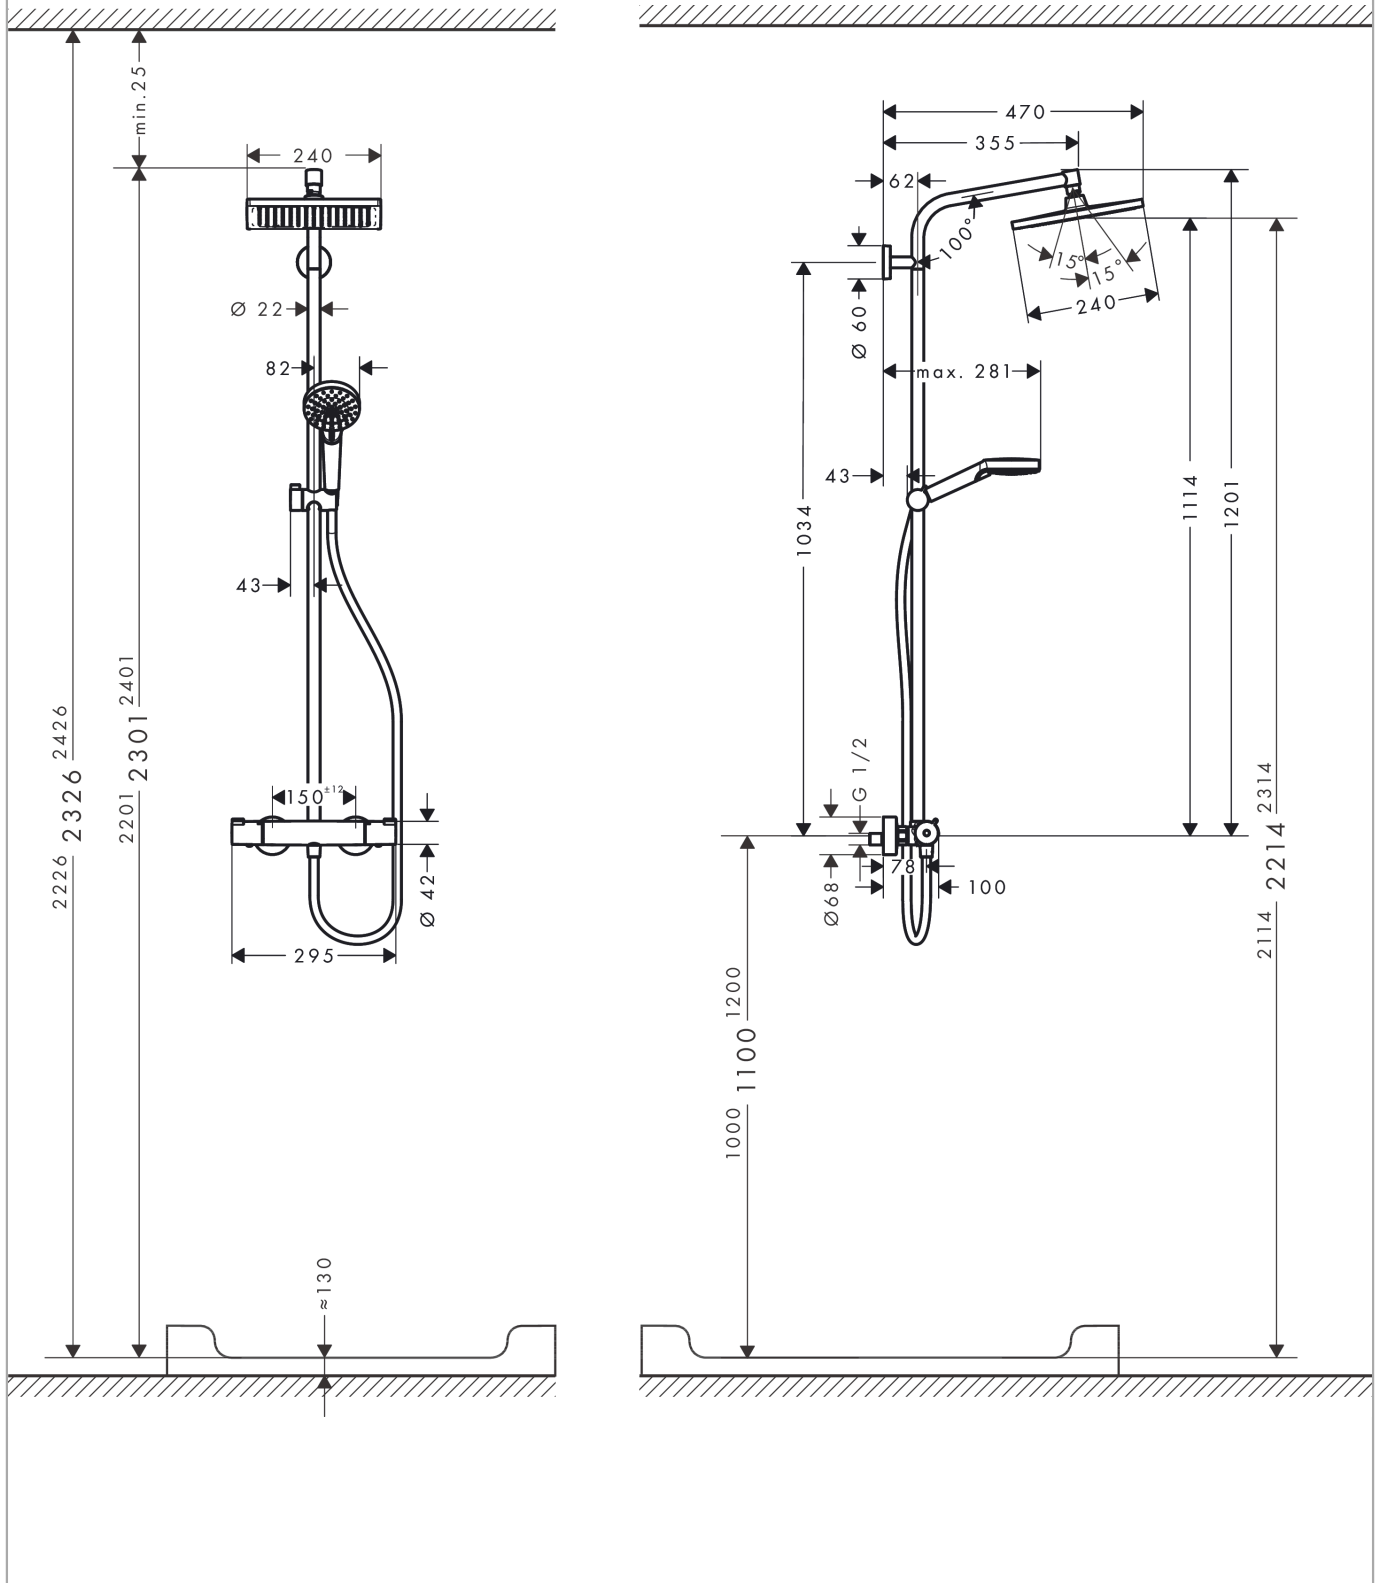

### Kendetegn

- består af: hovedbruser, håndbruser, brusetermostat, bruserslange, glider
- maksimal gennemstrømsmængde ved 3 bar: 9 l/min
- bruserslangerens vinkel kan justeres med 45°
- hovedbruser Crometta E 240
- bruserslængde: 240 x 240 mm
- hovedbruser justerbar i vinkel
- stråletype: Rain
- forkromet stråleskive
- brusearmlængde: 350 mm
- termostat Ecostat 1001 CL
- sikkerhedsspærre ved 40°C
- justerbar varmtvandsbegrænsning
- betjening med drejeregreb
- monteringsstype: frembygget installation
- tilslutningsstørrelse DN15
- tilslutningsgevind G 1/2
- stikmål 150 mm ± 12 mm
- højdejusterbar håndbruser
- stigerør kan afkortes
- længere stigerør kan bestilles
- ACS 18 ACC NY 144, valide jusqu'au 23.04.2023

## Måltegning

**Crometta E**  
**Showerpipe 240 1jet EcoSmart 9 l/min med termostat**  
Overflader : krom Art.Nr.: 27281000

## Gennemløbsdiagram

**Crometta E**  
**Showerpipe 240 1jet EcoSmart 9 l/min med termostat**  
 Overflader : krom Art.Nr.: 27281000

## Monteringseksempel

**Crometta E**  
**Showerpipe 240 1jet EcoSmart 9 l/min med termostat**  
Overflader : krom Art.Nr.: 27281000