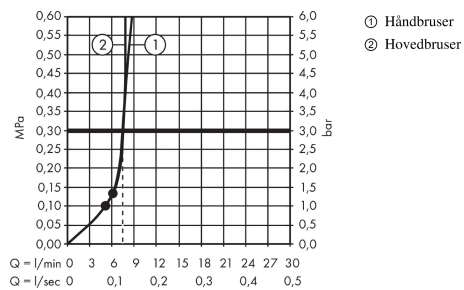

Crometta E
Showerpipe 240 1jet EcoSmart 9 l/min med termostat
Overflader : krom Art.Nr.: 27281000

Gennemløbsdiagram