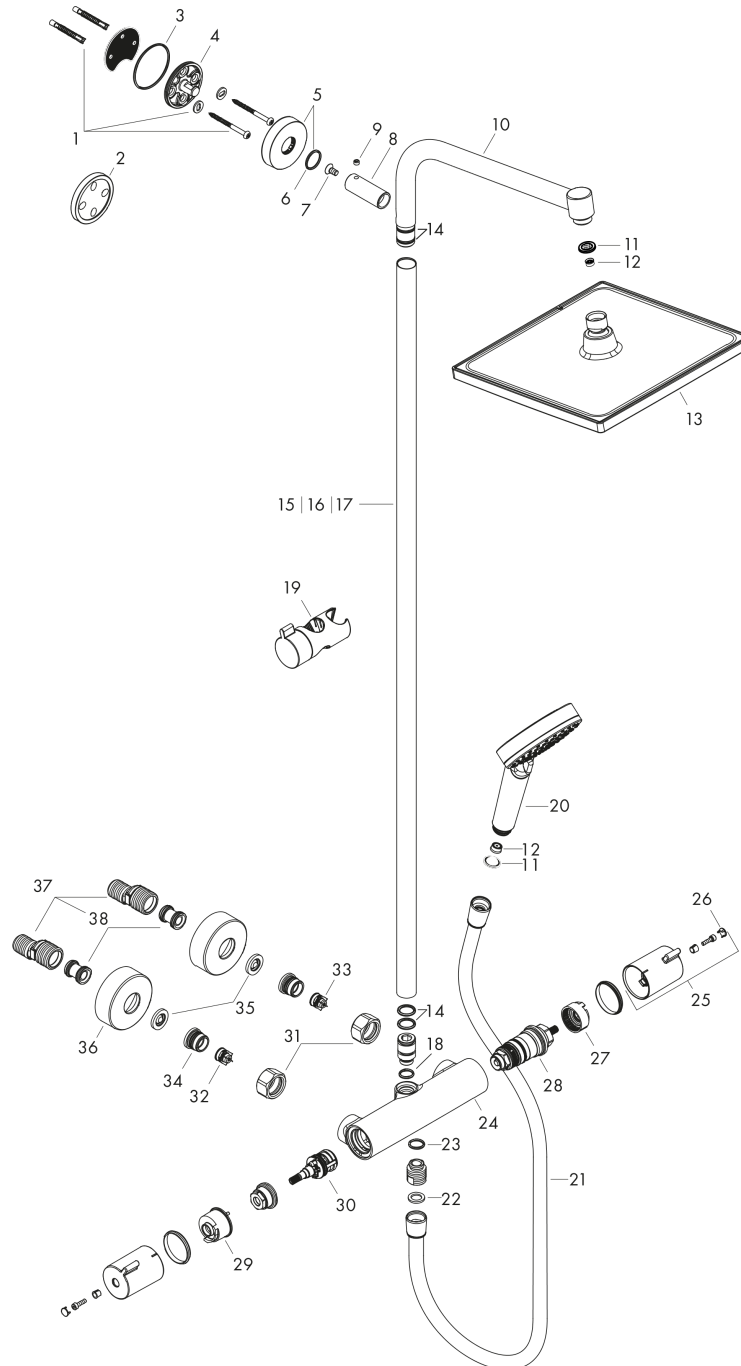

Crometta E
Showerpipe 240 1jet EcoSmart 9 l/min med termostat
Overflader : krom Art.Nr.: 27281000

Sprængskitse

Konstruktionsår: >04/16

Crometta E
Showerpipeline 240 1jet EcoSmart 9 l/min med termostat
Overflader : krom Art.Nr.: 27281000

Reservedelsliste

Konstruktionsår: >04/16

Pos.	Beskrivelse	Art.Nr.	PC	PU
1	Befæstelsesdele	96179000	4	1
2	Fliseafstandsstykke	95239000	5	1
3	O-ring 50x2	98187000	1	1
4	Vægflange	95688000	8	1
5	Roset Ø 60 mm	95692000	6	1
6	O-ring 20x2	98165000	1	1
7	Skruer	92137000	2	1
8	Hylster	92166000	9	1
9	Tapskrue M6x5	98447000	1	1
10	Bruserbøjning	93072000	15	1
11	Sitætning	94246000	1	1
12	Gennemløbsbegrænsere (9 l/min)	95659000	3	1
13	Hovedbruser	26727000	98	1
14	O-ring 15x2,5	98131000	1	1
15	Rør 1000 mm	96743000	12	1
16	Rør 1200 mm	95665000	12	1
17	Rør 1450 mm	96770000	18	1
18	O-ring 12x2,25	98382000	1	1
19	Glider kompl.	92366000	9	1
20	Håndbruser	26332400	98	1
21	Bruserslange Isiflex'B 1,60 m	28276000	98	1
22	Tætning	98058000	1	1
23	O-ring 14x2	98129000	1	1
24	Termostat	93352000	19	1
25	Greb	92836000	9	1
26	Afdækningskappe	95433000	2	1
27	Justeringskive og anslagsskive til temperaturreguleringsenhed	95041000	5	1
28	Temperatur reguleringsenhed	94282000	15	1
29	Ansatskive til lukkeenhed	98674000	3	1
30	Afspærringsventil inkl. omskifter	96509000	13	1
31	Møtrikker sæt	96157000	8	1
32	Kontraventil (trykfast op til 2 MPa)	93136000	8	1
33	Kontraventil	96737000	8	1
34	O-ring 17x1,5	98137000	1	1
35	Sitætning	96922000	3	1
36	Roset Ø 68 mm	96467000	6	1
37	S-tilslutning sæt (±12 mm)	94140000	10	1
38	Lyddæmper	96429000	2	1