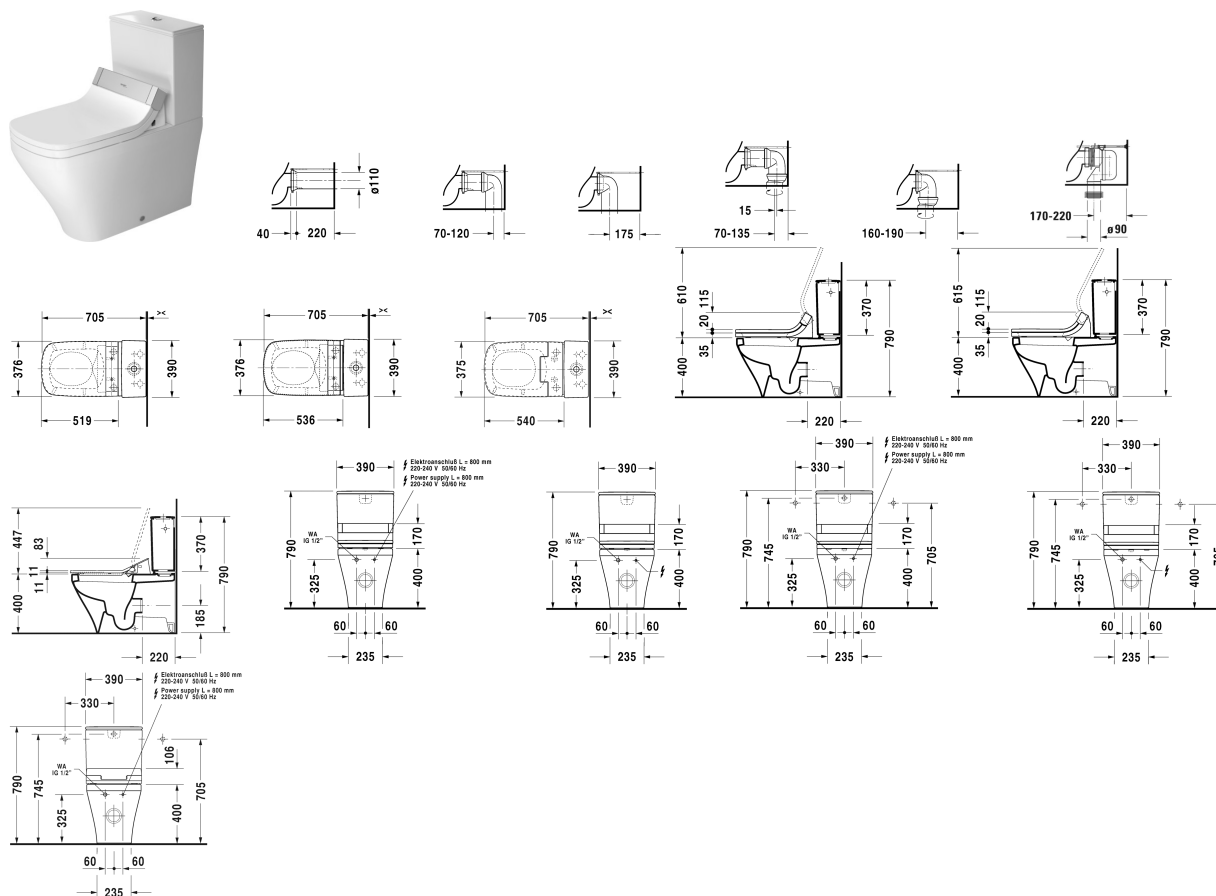

## DuraStyle Gulvstående toilet # 215659..00

| < 370 mm > |

Gulvstående toilet	Dimension	Vægt	Ordrenummer
(uden cisterne og sæde), kun i forbindelse med SensoWash, Nordisk variant, Variabel tilslutningssæt, vandret og lodret afløb fra 70 - 190 mm, længde justerbar, tilslutningsbøjning, lodret afløb fra 170 - 220 mm, inklusiv tilslutningsdele for SensoWash med skjult tilslutning, Inkl. fastgørelse, EWL Klasse 1			
<b>Farver</b>			
00 Hvid (Alpin) 20 HygieneGlaze (en antibakteriel keramisk glasur der går ind og dræber bakterierne)			
<b>Varianter</b>			
◆ 4,5 L	370 x 700 mm	41,300 kg	215659..00
Porcelæn med Wondergliss vil forblive ren og pæn i lang tid. Hvis du vil bestille produkter med Wondergliss tilføjer du "1" som det 11. tal i Duravit nummeret.			